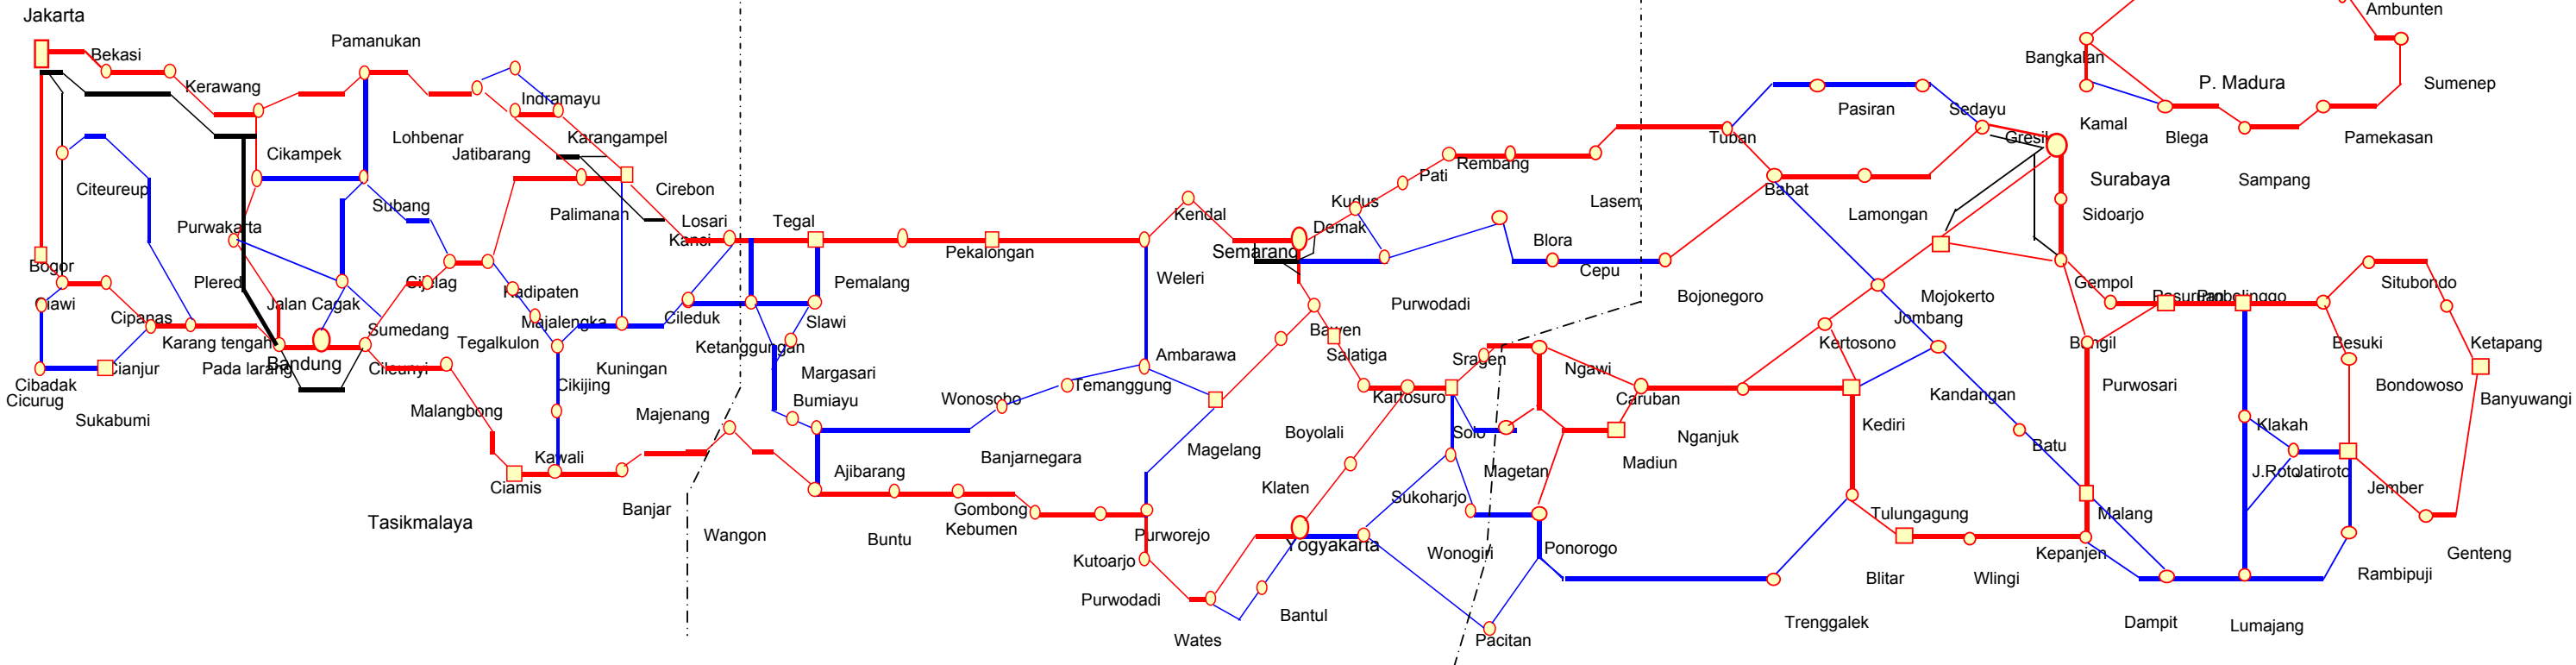

# JAWA MAP

Barat

Tengah

Timur

Note :

- Jalan Utama
- Jalan Alternatif
- Jalan TOL